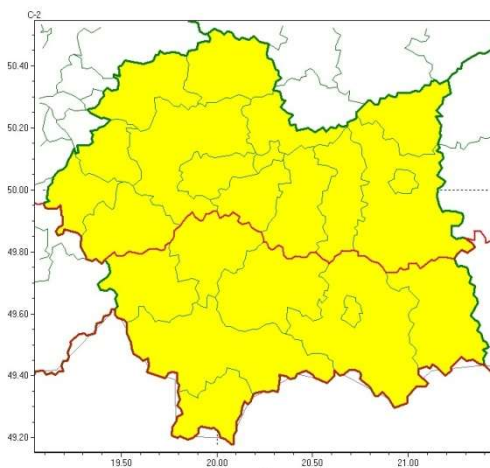

WB-I-6331.3.104.2026

Instytut Meteorologii i Gospodarki Wodnej - Państwowy Instytut Badawczy  
**Regionalne Biuro Prognoz Meteorologicznych w Krakowie**  
30-215 Kraków ul. Piotra Borowego 14  
tel: 12-6398150  
email: meteo.poludnie@imgw.pl  
www: www.imgw.pl

### Zasięg ostrzeżeń w województwie

Przymrozki  
2026-04-28 11:50

## **WOJEWÓDZTWO MAŁOPOLSKIE OSTRZEŻENIA METEOROLOGICZNE ZBIORCZO NR 101 WYKAZ OBOWIĄZUJĄCYCH OSTRZEŻEŃ o godz. 11:50 dnia 28.04.2026**

<b>Zjawisko/Stopień zagrożenia</b>	Przymrozki/1
<b>Obszar (w nawiasie numer ostrzeżenia dla powiatu)</b>	powiaty: bocheński(34), brzeski(34), chrzanowski(33), dąbrowski(37), krakowski(34), Kraków(33), miechowski(34), olkuski(32), oświęcimski(36), proszowicki(35), tarnowski(34), Tarnów(34), wadowicki(39), wielicki(32)
<b>Ważność</b>	od godz. 23:00 dnia 28.04.2026 do godz. 07:00 dnia 29.04.2026
<b>Prawdopodobieństwo</b>	80%
<b>Przebieg</b>	Miejscami prognozowany jest spadek temperatury powietrza do około -1°C, przy gruncie do około -3°C.
<b>SMS</b>	IMGW-PIB OSTRZEGA: PRZYMROZKI/1 małopolskie (14 powiatów) od 23:00/28.04 do 07:00/29.04.2026 temp. min -1 st., przy gruncie -3 st. Dotyczy powiatów: bocheński, brzeski, chrzanowski, dąbrowski, krakowski, Kraków, miechowski, olkuski, oświęcimski, proszowicki, tarnowski, Tarnów, wadowicki i wielicki.
<b>RSO</b>	Woj. małopolskie (14 powiatów), IMGW-PIB wydał ostrzeżenie pierwszego stopnia o przymrozkach
<b>Uwagi</b>	Brak.