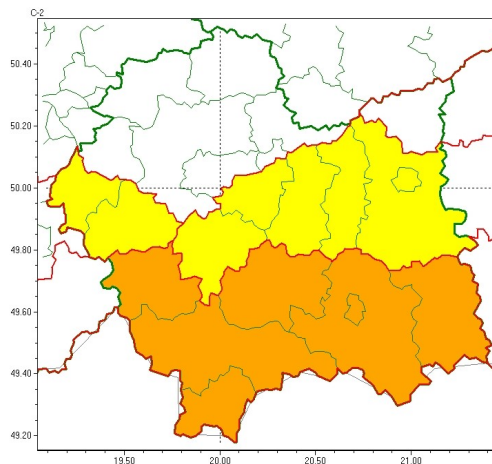

Zasięg ostrzeżeń w województwie

Burze
2024-09-25 12:19

Silny wiatr
2024-09-25 12:19

WOJEWÓDZTWO MAŁOPOLSKIE OSTRZEŻENIA METEOROLOGICZNE ZBIORCZO NR 351 WYKAZ OBOWIĄZUJĄCYCH OSTRZEŻEŃ o godz. 12:19 dnia 25.09.2024

Zjawisko/Stopień zagrożenia	Silny wiatr/1
Obszar (w nawiasie numer ostrzeżenia dla powiatu)	powiaty: bocheński(116), brzeski(119), myślenicki(125), oświęcimski(120), tarnowski(119), Tarnów(118), wadowicki(128), wielicki(116)
Ważność	od godz. 08:00 dnia 26.09.2024 do godz. 20:00 dnia 26.09.2024
Prawdopodobieństwo	80%
Przebieg	Prognozuje się wystąpienie silnego wiatru o średniej prędkości do 40 km/h, w porywach do 75 km/h, z południa i południowego zachodu.
SMS	IMGW-PIB OSTRZEGA: WIATR/1 małopolskie (8 powiatów) od 08:00/26.09 do 20:00/26.09.2024 prędkość do 40 km/h, porywy do 75 km/h, S-SW. Dotyczy powiatów: bocheński, brzeski, myślenicki, oświęcimski, tarnowski, Tarnów, wadowicki i wielicki.
RSO	Woj. małopolskie (8 powiatów), IMGW-PIB wydał ostrzeżenie pierwszego stopnia o silnym wietrze
Uwagi	Brak.
Zjawisko/Stopień zagrożenia	Burze/1