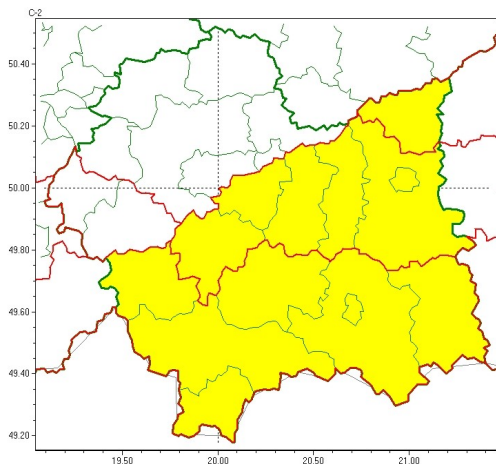

Zasięg ostrzeżeń w województwie

Burze
2024-09-25 12:19

Silny wiatr
2024-09-25 12:19

WOJEWÓDZTWO MAŁOPOLSKIE OSTRZEŻENIA METEOROLOGICZNE ZBIORCZO NR 351 WYKAZ OBOWIĄZUJĄCYCH OSTRZEŻEŃ o godz. 12:19 dnia 25.09.2024

Zjawisko/Stopień zagrożenia	Silny wiatr/1
Obszar (w nawiasie numer ostrzeżenia dla powiatu)	powiaty: bocheński(116), brzeski(119), myślenicki(125), oświęcimski(120), tarnowski(119), Tarnów(118), wadowicki(128), wielicki(116)
Ważność	od godz. 08:00 dnia 26.09.2024 do godz. 20:00 dnia 26.09.2024
Prawdopodobieństwo	80%
Przebieg	Prognozuje się wystąpienie silnego wiatru o średniej prędkości do 40 km/h, w porywach do 75 km/h, z południa i południowego zachodu.
SMS	IMGW-PIB OSTRZEGA: WIATR/1 małopolskie (8 powiatów) od 08:00/26.09 do 20:00/26.09.2024 prędkość do 40 km/h, porywy do 75 km/h, S-SW. Dotyczy powiatów: bocheński, brzeski, myślenicki, oświęcimski, tarnowski, Tarnów, wadowicki i wielicki.
RSO	Woj. małopolskie (8 powiatów), IMGW-PIB wydał ostrzeżenie pierwszego stopnia o silnym wietrze
Uwagi	Brak.
Zjawisko/Stopień zagrożenia	Burze/1