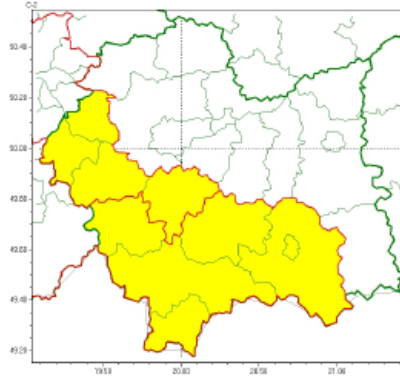

Sz. P.
Burmistrz Miasta / Wójt Gminy
Kierownicy służb, inspekcji, straży
w powiecie nowotarskim

Zasięg ostrzeżeń w województwie

Burze z gradem
2023-05-23 05:49

WOJEWÓDZTWO MAŁOPOLSKIE
OSTRZEŻENIA METEOROLOGICZNE ZBIORCZO NR 128
WYKAZ OBOWIĄZUJĄCYCH OSTRZEŻEŃ
o godz. 05:49 dnia 23.05.2023

Zjawisko/Stopień zagrożenia	Burze z gradem/1
Obszar (w nawiasie numer ostrzeżenia dla powiatu)	powiaty: chrzanowski(41), myślenicki(45), oświęcimski(42), wadowicki(48)
Ważność	od godz. 15:00 dnia 23.05.2023 do godz. 21:00 dnia 23.05.2023
Prawdopodobieństwo	75%
Przebieg	Prognozowane są burze, którym miejscami będą towarzyszyć silne opady deszczu od 15 mm do 25 mm oraz porywy wiatru do 60 km/h. Miejscami grad.
SMS	IMGW-PIB OSTRZEŻGA: BURZE Z GRADEM/1 małopolskie (4 powiaty) od 15:00/23.05 do 21:00/23.05.2023 deszcz 25 mm, grad, porywy 60 km/h. Dotyczy powiatów: chrzanowski, myślenicki, oświęcimski i wadowicki.
RSO	Woj. małopolskie (4 powiaty), IMGW-PIB wydał ostrzeżenie pierwszego stopnia o burzach z gradem
Uwagi	Brak.
Zjawisko/Stopień zagrożenia	Burze z gradem/1
Obszar (w nawiasie numer ostrzeżenia dla powiatu)	powiaty: limanowski(52), nowosądecki(65), nowotarski(68), Nowy Sącz(48), suski(59), tatrzański(67)
Ważność	od godz. 13:00 dnia 23.05.2023 do godz. 21:00 dnia 23.05.2023
Prawdopodobieństwo	80%