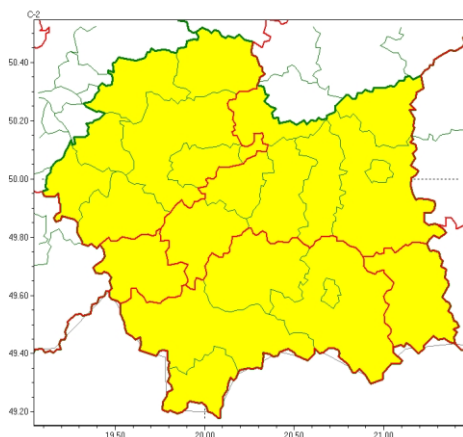

**Sz. P.  
Burmistrz Miasta / Wójt Gminy  
Kierownicy służb, inspekcji, straży  
w powiecie nowotarskim**Opady marznące  
2022-12-19 11:50Zawieje/zamiecie śnieżne  
2022-12-19 11:50**WOJEWÓDZTWO MAŁOPOLSKIE  
OSTRZEŻENIA METEOROLOGICZNE ZBIORCZO NR 278  
WYKAZ OBOWIĄZUJĄCYCH OSTRZEŻEŃ  
o godz. 11:50 dnia 19.12.2022**

Zjawisko/Stopień zagrożenia	Opady marznące/l
Obszar (w nawiasie numer ostrzeżenia dla powiatu)	powiaty: chrzanowski(103), krakowski(106), Kraków(106), miechowski(110), olkuski(108), oświęcimski(106), suski(147), wadowicki(119)
Ważność	od godz. 20:00 dnia 19.12.2022 do godz. 07:00 dnia 20.12.2022
Prawdopodobieństwo	80%
Przebieg	Prognozowane słabe opady marznącego deszczu powodującego goleddź.
SMS	IMGW-PIB OSTRZEGA: MARZNĄCE OPADY/l małopolskie (8 powiatów) od 20:00/19.12 do 07:00/20.12.2022 marznące opady, drogi śliskie. Dotyczy powiatów: chrzanowski, krakowski, Kraków, miechowski, olkuski, oświęcimski, suski i wadowicki.
RSO	Woj. małopolskie (8 powiatów), IMGW-PIB wydał ostrzeżenie pierwszego stopnia o opadach marznących
Uwagi	Brak.
Zjawisko/Stopień zagrożenia	Opady marznące/l
Obszar (w nawiasie numer ostrzeżenia dla powiatu)	powiaty: bocheński(110), brzeski(109), dąbrowski(107), gorlicki(147), limanowski(135), myślenicki(120), nowosądecki(153), nowotarski(155), Nowy Sącz(131), proszowicki(111), tarnowski(108), Tarnów(108), tatrzański(152), wielicki(108)
Ważność	od godz. 22:00 dnia 19.12.2022 do godz. 09:00 dnia 20.12.2022
Prawdopodobieństwo	80%
Przebieg	Prognozowane słabe opady marznącego deszczu powodującego goleddź.