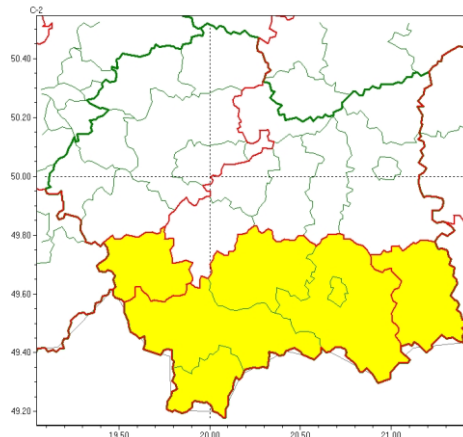

**Sz. P.  
Burmistrz Miasta / Wójt Gminy  
Kierownicy służb, inspekcji, straży  
w powiecie nowotarskim**Opady marznące  
2022-12-19 11:50Zawieje/zamiecie śnieżne  
2022-12-19 11:50**WOJEWÓDZTWO MAŁOPOLSKIE  
OSTRZEŻENIA METEOROLOGICZNE ZBIORCZO NR 278  
WYKAZ OBOWIĄZUJĄCYCH OSTRZEŻEŃ  
o godz. 11:50 dnia 19.12.2022**

Zjawisko/Stopień zagrożenia	Opady marznące/l
Obszar (w nawiasie numer ostrzeżenia dla powiatu)	powiaty: chrzanowski(103), krakowski(106), Kraków(106), miechowski(110), olkuski(108), oświęcimski(106), suski(147), wadowicki(119)
Ważność	od godz. 20:00 dnia 19.12.2022 do godz. 07:00 dnia 20.12.2022
Prawdopodobieństwo	80%
Przebieg	Prognozowane słabe opady marznącego deszczu powodującego goleddź.
SMS	IMGW-PIB OSTRZEGA: MARZNĄCE OPADY/l małopolskie (8 powiatów) od 20:00/19.12 do 07:00/20.12.2022 marznące opady, drogi śliskie. Dotyczy powiatów: chrzanowski, krakowski, Kraków, miechowski, olkuski, oświęcimski, suski i wadowicki.
RSO	Woj. małopolskie (8 powiatów), IMGW-PIB wydał ostrzeżenie pierwszego stopnia o opadach marznących
Uwagi	Brak.
Zjawisko/Stopień zagrożenia	Opady marznące/l
Obszar (w nawiasie numer ostrzeżenia dla powiatu)	powiaty: bocheński(110), brzeski(109), dąbrowski(107), gorlicki(147), limanowski(135), myślenicki(120), nowosądecki(153), nowotarski(155), Nowy Sącz(131), proszowicki(111), tarnowski(108), Tarnów(108), tatrzański(152), wielicki(108)
Ważność	od godz. 22:00 dnia 19.12.2022 do godz. 09:00 dnia 20.12.2022
Prawdopodobieństwo	80%
Przebieg	Prognozowane słabe opady marznącego deszczu powodującego goleddź.