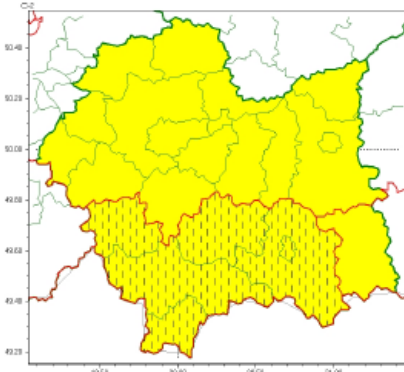

**Sz. P.**  
**Burmistrz Miasta / Wójt Gminy**  
**Kierownicy służb, inspekcji, straży**  
**w powiecie nowotarskim**

**WOJEWÓDZTWO MAŁOPOLSKIE**  
**OSTRZEŻENIAMETEOROLOGICZNE ZBIORCZO NR 277**  
**WYKAZ OBOWIĄZUJĄCYCHOSTRZEŻEŃ**  
**o godz. 22:46 dnia 18.12.2022**

<b>Zjawisko/Stopień zagrożenia</b>	Zawieje/zamiecie śnieżne/1
<b>Obszar (w nawiasie numer ostrzeżenia dla powiatu)</b>	powiaty: gorlicki(146)
<b>Ważność</b>	od godz. 10:00 dnia 19.12.2022 do godz. 24:00 dnia 19.12.2022
<b>Prawdopodobieństwo</b>	80%
<b>Przebieg</b>	Prognozowane są zamiecie śnieżne spowodowane wiatrem o średniej prędkości do 35 km/h, w porywach do około 65 km/h, z południa, lokalnie prowadzące do tworzenia się zasp.
<b>SMS</b>	IMGW-PIB OSTRZEGA: ZAMIEĆ ŚNIEŻNA/1 małopolskie (1 powiat) od 10:00/19.12 do 24:00/19.12.2022 wiatr 35 km/h, porywy 65 km/h, S, lokalnie zasypany śnieżne. Dotyczy powiatów: gorlicki.
<b>RSO</b>	Woj. małopolskie (1 powiat), IMGW-PIB wydał ostrzeżenie pierwszego stopnia o zawiejach i zamieciach śnieżnych
<b>Uwagi</b>	Brak.
<b>Zjawisko/Stopień zagrożenia</b>	Silny mróz/1
<b>Obszar (w nawiasie numer ostrzeżenia dla powiatu)</b>	powiaty: bocheński(109), brzeski(108), chrzanowski(102), dąbrowski(106), gorlicki(145), krakowski(105), Kraków(105), miechowski(109), myślenicki(119), olkuski(107), oświęcimski(105), proszowicki(110), tarnowski(107), Tarnów(107), wadowicki(118), wielicki(107)
<b>Ważność</b>	od godz. 20:00 dnia 18.12.2022 do godz. 09:00 dnia 19.12.2022
<b>Prawdopodobieństwo</b>	90%