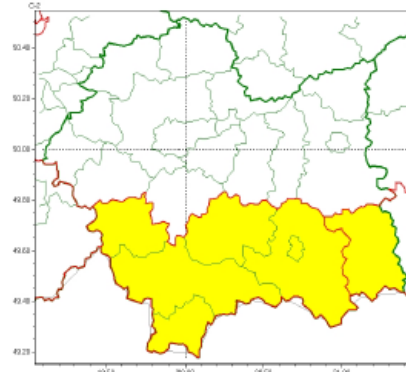

Sz. P.
Burmistrz Miasta / Wójt Gminy
Kierownicy służb, inspekcji, straży
w powiecie nowotarskim

WOJEWÓDZTWO MAŁOPOLSKIE
OSTRZEŻENIAMETEOROLOGICZNE ZBIORCZO NR 277
WYKAZ OBOWIĄZUJĄCYCHOSTRZEŻEŃ
o godz. 22:46 dnia 18.12.2022

Zjawisko/Stopień zagrożenia	Zawieje/zamiecie śnieżne/1
Obszar (w nawiasie numer ostrzeżenia dla powiatu)	powiaty: gorlicki(146)
Ważność	od godz. 10:00 dnia 19.12.2022 do godz. 24:00 dnia 19.12.2022
Prawdopodobieństwo	80%
Przebieg	Prognozowane są zamiecie śnieżne spowodowane wiatrem o średniej prędkości do 35 km/h, w porywach do około 65 km/h, z południa, lokalnie prowadzące do tworzenia się zasp.
SMS	IMGW-PIB OSTRZEGA: ZAMIEĆ ŚNIEŻNA/1 małopolskie (1 powiat) od 10:00/19.12 do 24:00/19.12.2022 wiatr 35 km/h, porywy 65 km/h, S, lokalnie zasypany śnieżne. Dotyczy powiatów: gorlicki.
RSO	Woj. małopolskie (1 powiat), IMGW-PIB wydał ostrzeżenie pierwszego stopnia o zawiejach i zamieciach śnieżnych
Uwagi	Brak.
Zjawisko/Stopień zagrożenia	Silny mróz/1
Obszar (w nawiasie numer ostrzeżenia dla powiatu)	powiaty: bocheński(109), brzeski(108), chrzanowski(102), dąbrowski(106), gorlicki(145), krakowski(105), Kraków(105), miechowski(109), myślenicki(119), olkuski(107), oświęcimski(105), proszowicki(110), tarnowski(107), Tarnów(107), wadowicki(118), wielicki(107)
Ważność	od godz. 20:00 dnia 18.12.2022 do godz. 09:00 dnia 19.12.2022
Prawdopodobieństwo	90%