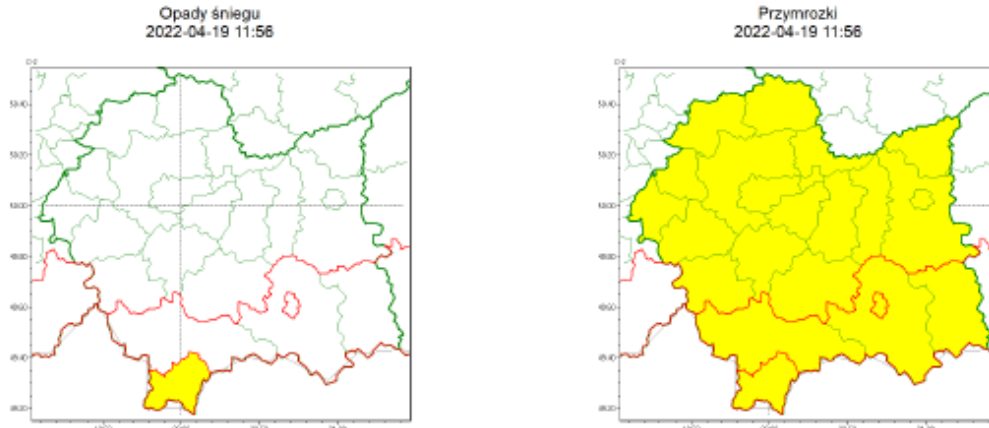

**Sz. P. Burmistrz Miasta / Wójt Gminy
Kierownicy służb, inspekcji, straży
w powiecie nowotarskim**

Zasięg ostrzeżeń w województwie