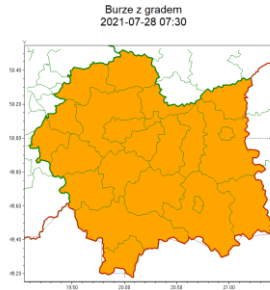

**Sz. P. Burmistrz Miasta / Wójt Gminy
Kierownicy służb, inspekcji, straży
w powiecie nowotarskim**

WOJEWÓDZTWO MAŁOPOLSKIE OSTRZEŻENIA METEOROLOGICZNE ZBIORCZO NR 172 WYKAZ OBOWIĄZUJĄCYCH OSTRZEŻEŃ o godz. 07:30 dnia 28.07.2021	
Zjawisko/Stopień zagrożenia	Burze z gradem/2
Obszar (w nawiasie numer ostrzeżenia dla powiatu)	powiaty: bocheński(81), brzeski(78), chrzanowski(75), dąbrowski(78), gorlicki(101), krakowski(74), Kraków(74), limanowski(91), miechowski(72), myślenicki(86), nowosądecki(104), nowotarski(107), Nowy Sącz(93), olkuski(74), oświęcimski(77), proszowicki(78), suski(96), tamowski(80), Tarnów(79), tatrzański(106), wadowicki(83), wielicki(75)
Ważność	od godz. 13:00 dnia 28.07.2021 do godz. 02:00 dnia 29.07.2021
Prawdopodobieństwo	80%
Przebieg	Prognozowane są burze, którym miejscami będą towarzyszyć opady deszczu od 30 mm do 40 mm oraz porywy wiatru do 100 km/h. Miejscami grad.
SMS	IMGW-PIB OSTRZEGA: BURZE Z GRADEM/2 małopolskie (wszystkie powiaty) od 13:00/28.07 do 02:00/29.07.2021 deszcz 40 mm, grad, porywy 100 km/h. Dotyczy powiatów: wszystkie powiaty.
RSO	Woj. małopolskie (wszystkie powiaty), IMGW-PIB wydał ostrzeżenie drugiego stopnia o burzach z gradem
Uwagi	Ze względu na dynamiczną sytuację ostrzeżenie może być aktualizowane.
Dyżurny synoptyk IMGW-PIB	Izabela Guzik

Proszę o podjęcie stosownych działań ostrzegawczych na administrowanym terenie. O wszelkich zdarzeniach mających istotne znaczenie dla bezpieczeństwa ludzi i podjętych działaniach, proszę informować PCZK Starosty Nowotarskiego: