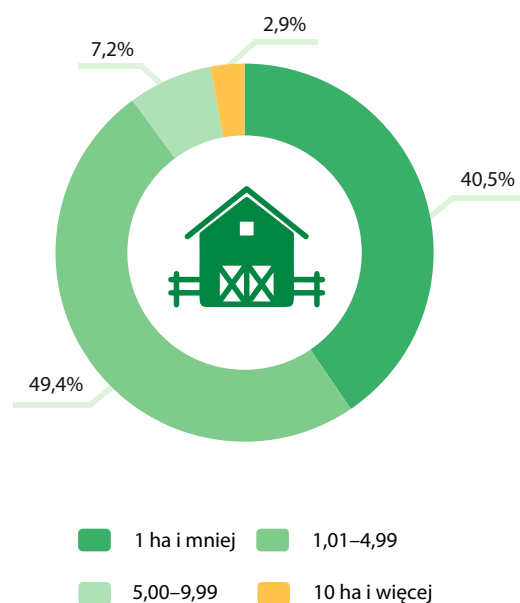

Gospodarstwa rolne według grup obszarowych użytków rolnych w 2010 r.