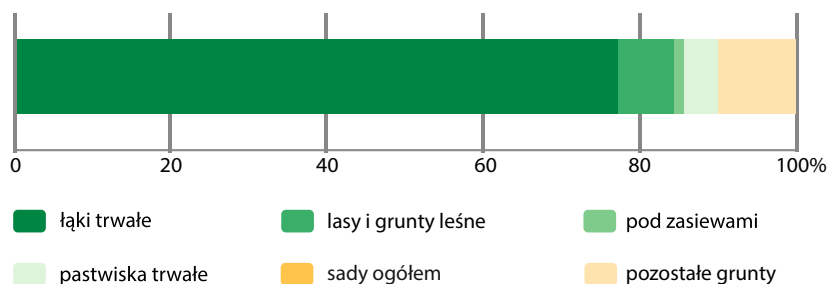

Struktura powierzchni gruntów gospodarstw rolnych w 2010 r.